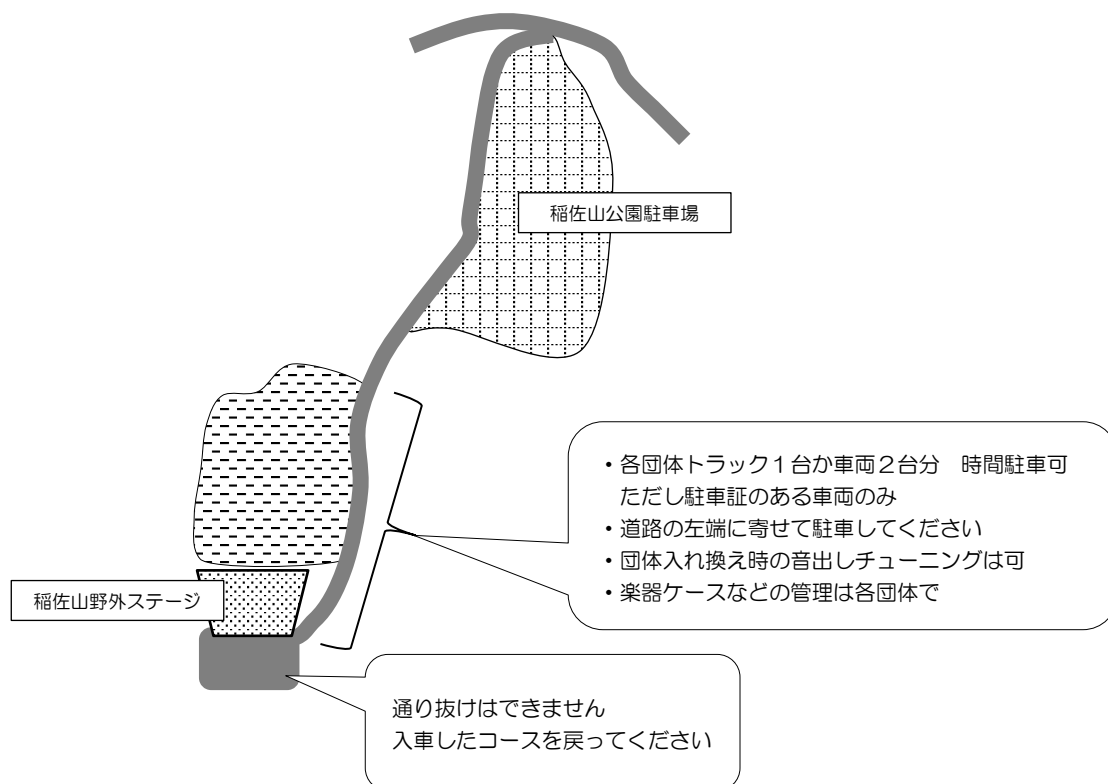

# 長崎（稲佐山）会場 会場全体図

駐車証のある車両は野外ステージへ下るスロープに駐車できます 下図を参照

長崎（稲佐山）会場 楽器ケース置場と野外ステージ内動線図

番号	1日目団体	2日目団体
①		
④		
②		
⑤		
③		
⑥		
⑦		

野外ステージ内 動線図

- 音楽堂入り口（建物後方）より入館
- 指定された場所（①～⑦）で楽器組立・楽器ケース保管
- 下手側階段を通過してリハーサル室へ・チューニング
- 上手側階段を降りて出待ち
- 演奏
- 上手側のステップを降りる
- 撤収（楽器はケース置場に置いたままにせず、速やかに撤収し次の団体へ譲ってください）