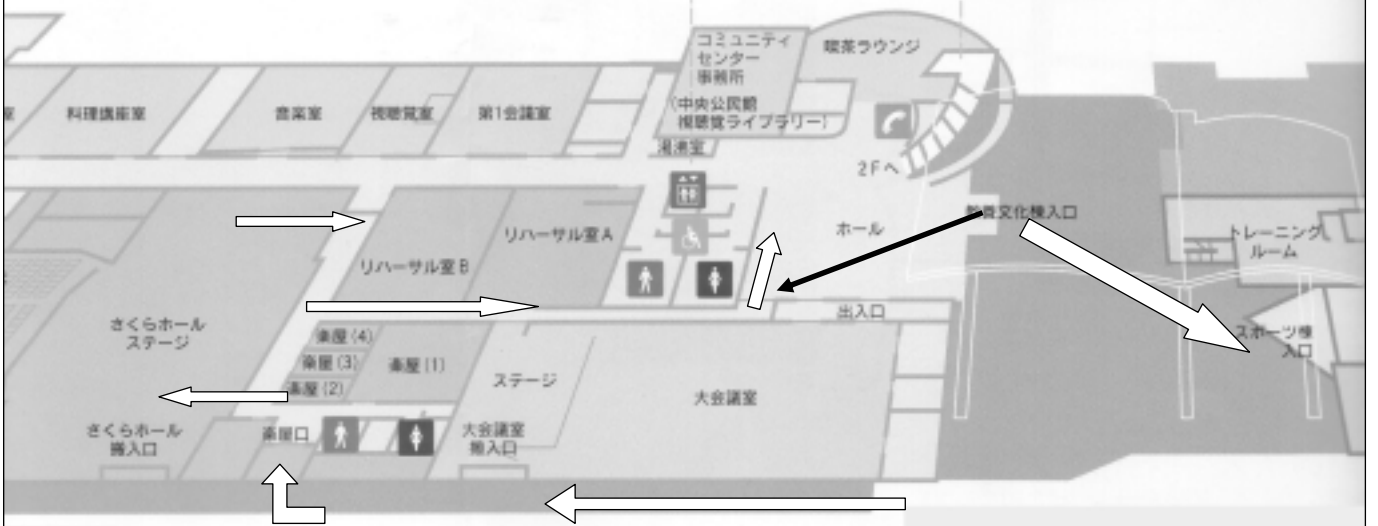

チューニング室	A室 さくらホールステージ	B室 リハーサル室
楽器置き場	サブアリーナ(音出し可)	
更衣室	男性 更衣シャワー室A	女性 更衣シャワー室B
審査員室	第1会議室	
本部	第2会議室	
救護室	第3会議室	
駐車場	出演者のバス・トラック、役員の車はメインアリーナ裏へ 一般の方は、さくらホール側へ	

注意事項

【リハーサルについて】

チューニング時間 21 分入れ替え 1 分、リハーサル 10 分入れ替え 1 分で計算しています。
楽器を使用しても構いませんが、時間は厳守してください。

【パレードコンテストについて】

チューニング時間 13 分入れ替え 1 分、本番 6 分入れ替え 1 分で計算しています。
次の団体はアリーナ内で待機します。

【その他】

アリーナ内は体育館シューズ、その他は下足となります。(履き替えは、メインアリーナ 1 F 通路にて)
楽器・荷物は、各団体の指定された場所に整理して置いてください。(サブアリーナ)
周辺での音出しはできません。指定された場所(サブアリーナ、チューニング室)でのみ音出しができます。
お弁当の殻やゴミは各団体で持ち帰ってください。
開会式に、出演者は出席しなくても結構です。閉会式は、フロアに出演順に整列してください。

スポーツ棟 1F

机2個 仮4脚

チューニングA室 (さくらホールステージ) 川原路

楽屋口よりさくらホールへ 上手入口よりステージへ チューニング終了後、下手出口より出て
 楽屋・リハーサル室廊下を通り、スポーツ棟(アリーナ)へ移動する。
 雨天の場合はさくらホールへの入場を——→に従い、玄関ホールより楽屋・リハ室間の廊下を使用

チューニングB室 (リハーサル室) 川原路

楽屋口よりさくらホールへ リハーサル室B入口よりチューニング室へ 終了後、リハーサル室A出口より
 静かに玄関ホールを通り スポーツ棟(アリーナ)へ移動する。
 雨天の場合はさくらホールへの入場を——→に従い、玄関ホールより楽屋・リハ室間の廊下を使用