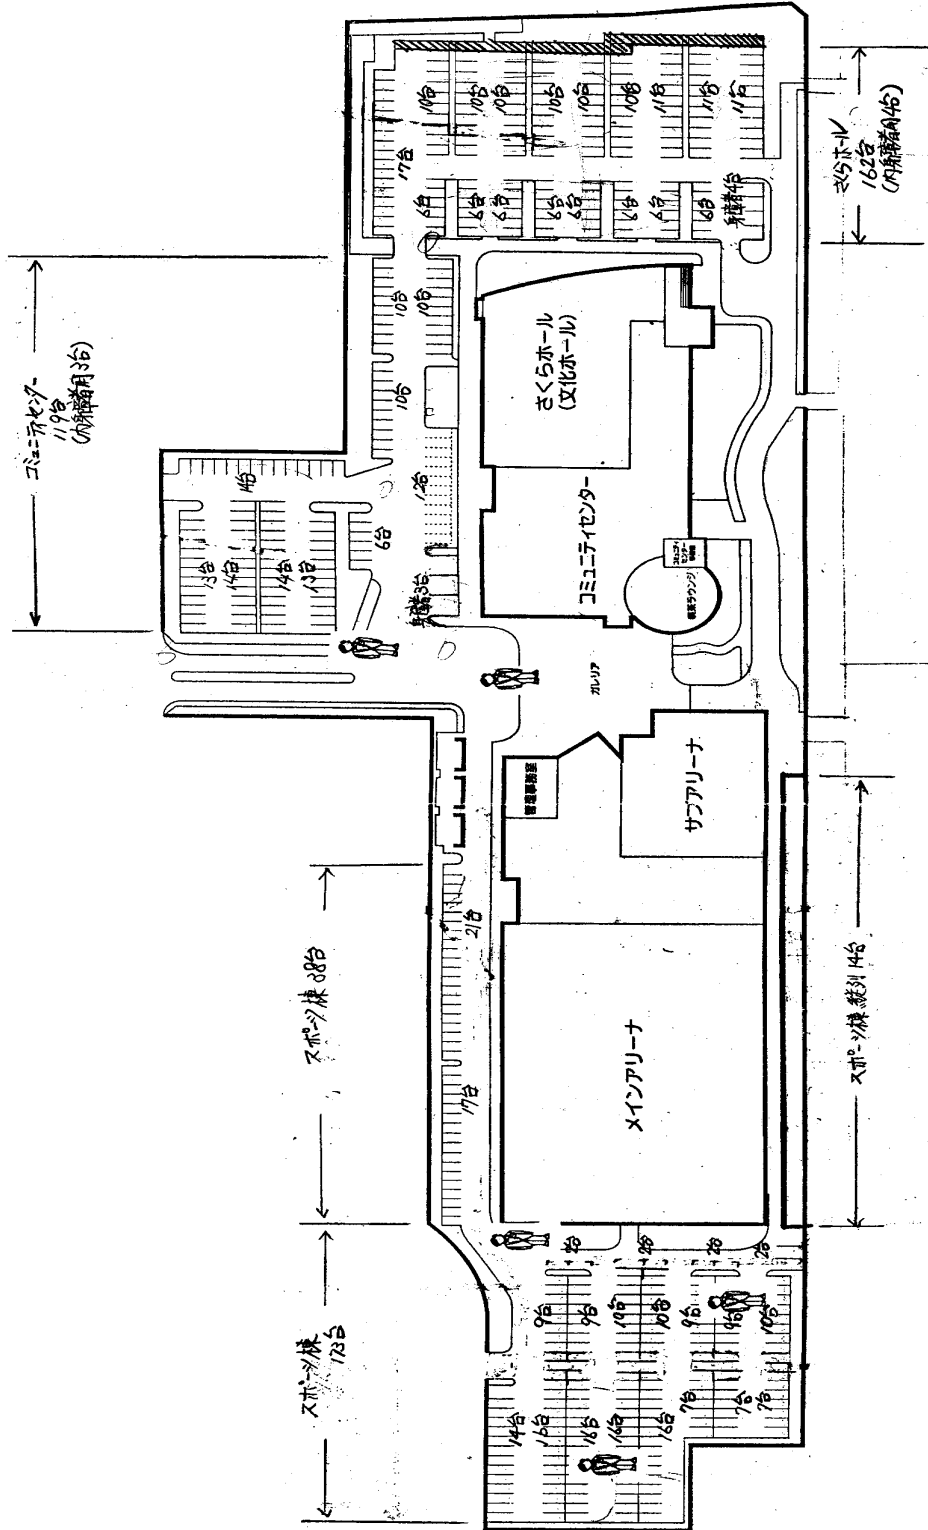

スポーツ棟 1F

机2個 仮4脚

チューニングA室 (さくらホールステージ) 川原路

楽屋口よりさくらホールへ 上手入口よりステージへ チューニング終了後、下手出口より出て
 楽屋・リハーサル室廊下を通り、スポーツ棟(アリーナ)へ移動する。
 雨天の場合はさくらホールへの入場を——→に従い、玄関ホールより楽屋・リハ室間の廊下を使用

チューニングB室 (リハーサル室) 川原路

楽屋口よりさくらホールへ リハーサル室B入口よりチューニング室へ 終了後、リハーサル室A出口より
 静かに玄関ホールを通り スポーツ棟(アリーナ)へ移動する。
 雨天の場合はさくらホールへの入場を——→に従い、玄関ホールより楽屋・リハ室間の廊下を使用

【メインアリーナ会場図】 各学校の荷物置き場を記載しています。ご確認ください。

メインアリーナ座席表

【駐車場について】

バス・トラックおよび役員の車は、メインアリーナ裏へ
一般の方については、さくらホール側の駐車場へ

駐車場 (総計マスの部)

スポーツ棟	285台
ミサホール	162台
ゴミセンター	119台
合計	566台