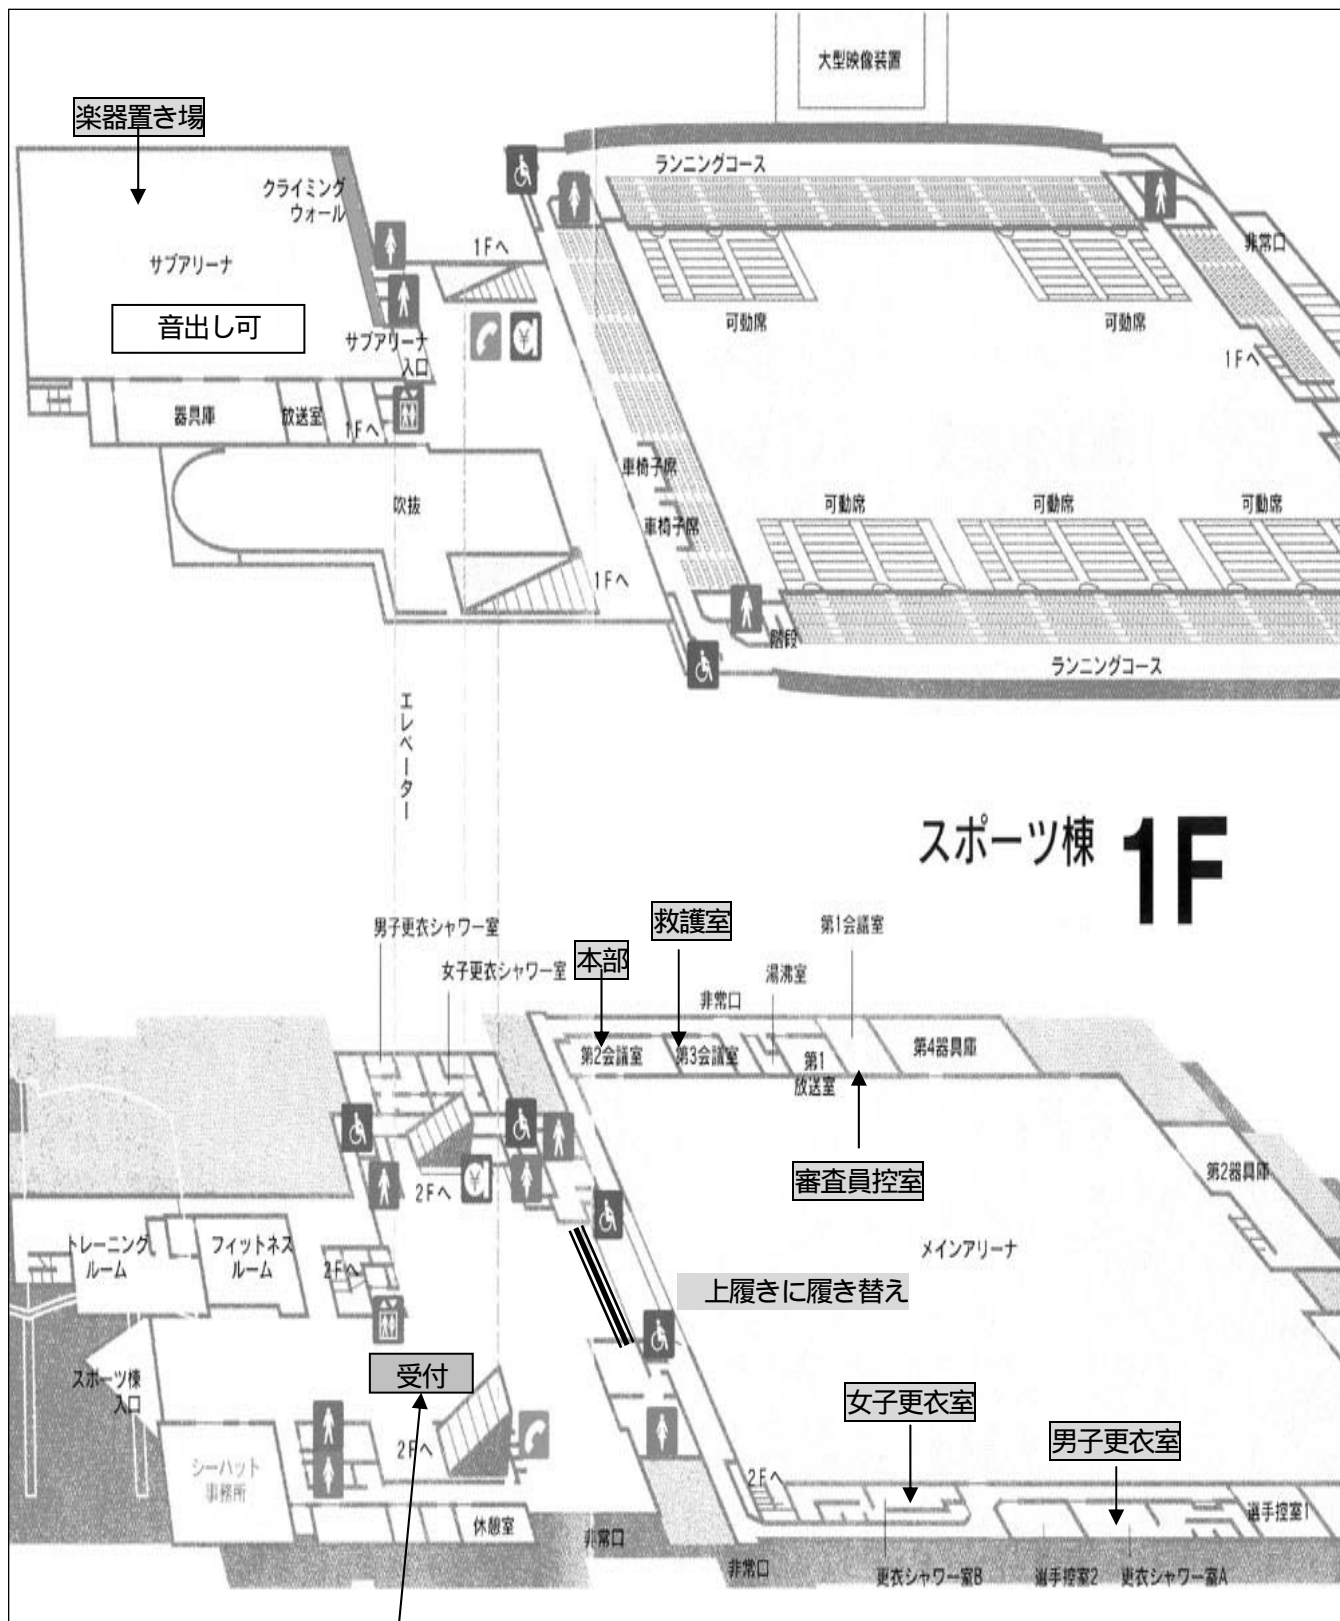

チューニング室	A室 さくらホールステージ	B室 リハーサル室
楽器置き場	サブアリーナ(音出し可)	
更衣室	男性 更衣シャワー室A	女性 更衣シャワー室B
審査員室	第1会議室	
本部	第2会議室	
救護室	第3会議室	
駐車場	出演者のバス・トラック、役員の車はメインアリーナ裏へ 一般の方は、さくらホール側へ	

注意事項

【リハーサルについて】

チューニング時間 21 分入れ替え 1 分、リハーサル 10 分入れ替え 1 分で計算しています。
楽器を使用しても構いませんが、時間は厳守してください。

【パレードコンテストについて】

チューニング時間 13 分入れ替え 1 分、本番 6 分入れ替え 1 分で計算しています。
次の団体はアリーナ内で待機します。

【その他】

アリーナ内は体育館シューズ、その他は下足となります。(履き替えは、メインアリーナ 1 F 通路にて)
楽器・荷物は、各団体の指定された場所に整理して置いてください。(サブアリーナ)
周辺での音出しはできません。指定された場所(サブアリーナ、チューニング室)でのみ音出しができます。
お弁当の殻やゴミは各団体で持ち帰ってください。
開会式に、出演者は出席しなくても結構です。閉会式は、フロアに出演順に整列してください。

スポーツ棟 1F

机2個 仮4脚

チューニングA室 (さくらホールステージ) 川原路

楽屋口よりさくらホールへ 上手入口よりステージへ チューニング終了後、下手出口より出て
 楽屋・リハーサル室廊下を通り、スポーツ棟(アリーナ)へ移動する。
 雨天の場合はさくらホールへの入場を——→に従い、玄関ホールより楽屋・リハ室間の廊下を使用

チューニングB室 (リハーサル室) 川原路

楽屋口よりさくらホールへ リハーサル室B入口よりチューニング室へ 終了後、リハーサル室A出口より
 静かに玄関ホールを通り スポーツ棟(アリーナ)へ移動する。
 雨天の場合はさくらホールへの入場を——→に従い、玄関ホールより楽屋・リハ室間の廊下を使用

【メインアリーナ会場図】 各学校の荷物置き場を記載しています。ご確認ください。

メインアリーナ座席表

【駐車場について】

バス・トラックおよび役員の車は、メインアリーナ裏へ
一般の方については、さくらホール側の駐車場へ

駐車場 (総計マスの部)

スポーツ棟	285台
ミサホール	162台
ゴミセンター	119台
合計	566台