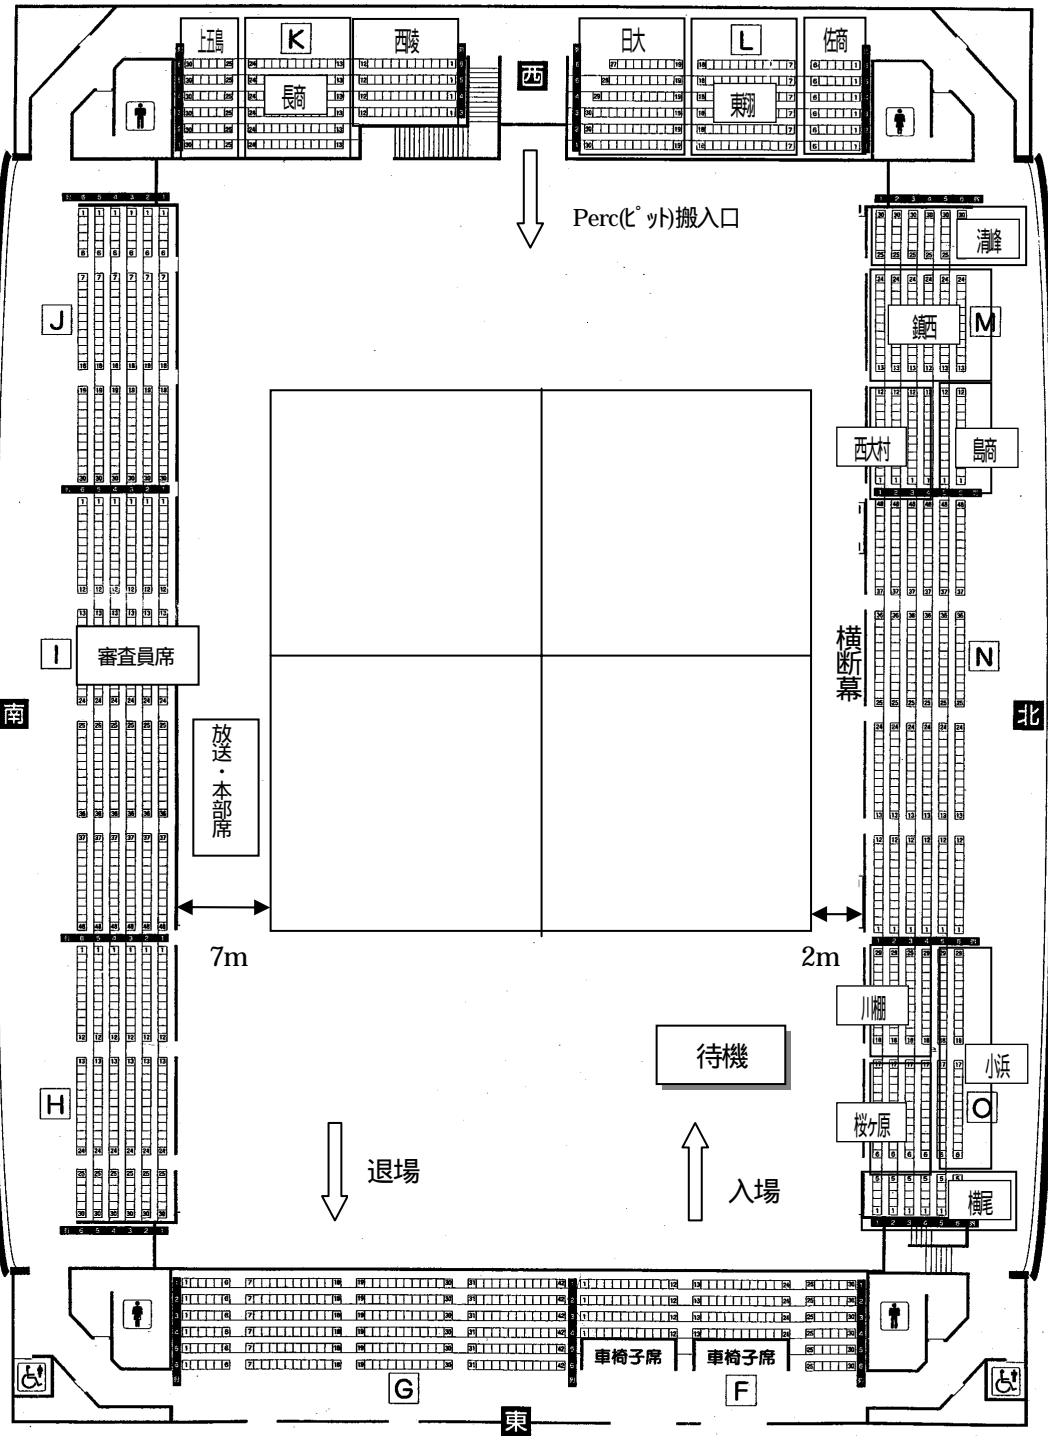

チューニング室	A室 さくらホールステージ	B室 リハーサル室
楽器置き場	サブアリーナ(音出し可)	
更衣室	男性 更衣シャワー室A	女性 更衣シャワー室B
審査員室	第1会議室	
本部	第2会議室	
救護室	第3会議室	
駐車場	出演者のバス・トラック、役員の車はメインアリーナ裏へ 一般の方は、さくらホール側へ	

注意事項

【リハーサルについて】

チューニング時間 21 分入れ替え 1 分、リハーサル 10 分入れ替え 1 分で計算しています。
楽器を使用しても構いませんが、時間は厳守してください。

スポーツ棟 1F

机2個 仮4脚

チューニングA室 (さくらホールステージ) 川原路

楽屋口よりさくらホールへ 上手入口よりステージへ チューニング終了後、下手出口より出て
 楽屋・リハーサル室廊下を通り、スポーツ棟(アリーナ)へ移動する。
 雨天の場合はさくらホールへの入場を——→に従い、玄関ホールより楽屋・リハ室間の廊下を使用

チューニングB室 (リハーサル室) 川原路

楽屋口よりさくらホールへ リハーサル室B入口よりチューニング室へ 終了後、リハーサル室A出口より
 静かに玄関ホールを通り スポーツ棟(アリーナ)へ移動する。
 雨天の場合はさくらホールへの入場を——→に従い、玄関ホールより楽屋・リハ室間の廊下を使用

【メインアリーナ会場図】 各学校の荷物置き場を記載しています。ご確認ください。

メインアリーナ座席表

【駐車場について】

バス・トラックおよび役員の車は、メインアリーナ裏へ
一般の方については、さくらホール側の駐車場へ

駐車場 (総計マスの部)

スポーツ棟	285台
ミサホール	162台
ゴミセンター	119台
合計	566台