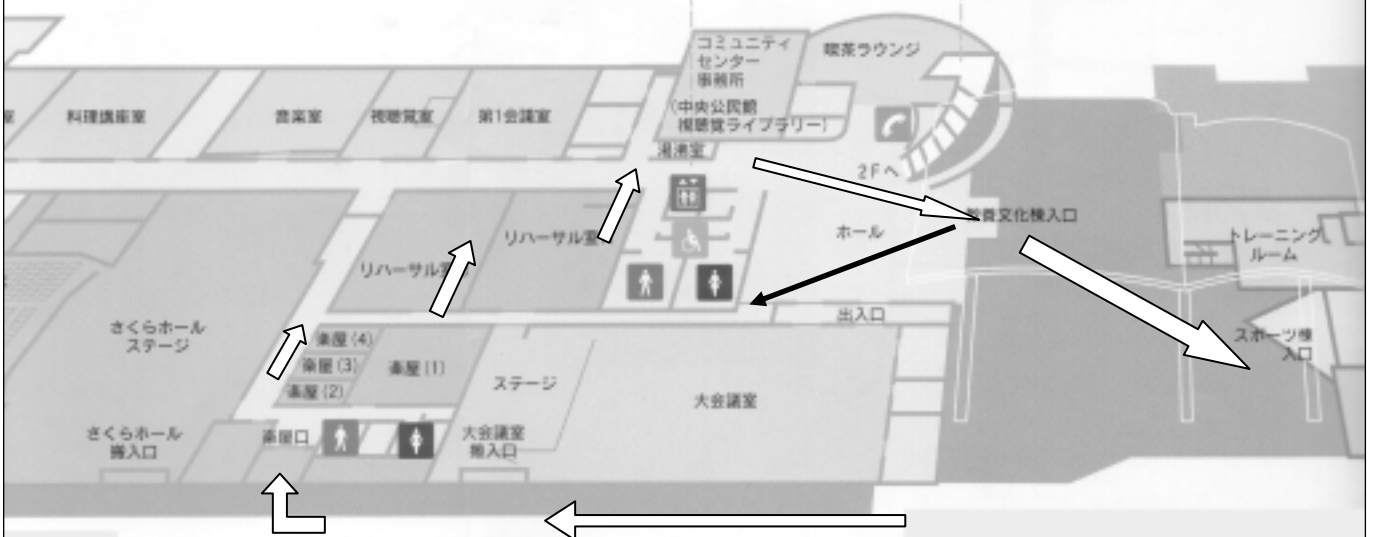

チューニング室	A室 さくらホールステージ	B室 リハーサル室
楽器置き場	サブアリーナ(音出し可)	
更衣室	男性 更衣シャワー室A	女性 更衣シャワー室B
審査員室	第1会議室	
本部	第2会議室	
救護室	第3会議室	
駐車場	出演者のバス・トラック、役員の車はメインアリーナ裏へ 一般の方は、さくらホール側へ	

注意事項

【リハーサルについて】

チューニング時間 21 分入れ替え 1 分、リハーサル 10 分入れ替え 1 分で計算しています。
楽器を使用しても構いませんが、時間は厳守してください。

【パレードコンテストについて】

チューニング時間 13 分入れ替え 1 分、本番 6 分入れ替え 1 分で計算しています。
次の団体はアリーナ内で待機します。

【その他】

アリーナ内は体育館シューズ、その他は下足となります。(履き替えは、メインアリーナ 1 F 通路にて)
楽器・荷物は、各団体の指定された場所に整理して置いてください。(サブアリーナ)
周辺での音出しはできません。指定された場所(サブアリーナ、チューニング室)でのみ音出しができます。
お弁当の殻やゴミは各団体で持ち帰ってください。
開会式に、出演者は出席しなくても結構です。閉会式は、フロアに出演順に整列してください。

スポーツ棟 1F

机2個 仮4脚

チューニングA室 (さくらホールステージ) 川原路

楽屋口よりさくらホールへ 上手入口よりステージへ チューニング終了後、下手出口より出て
 楽屋・リハーサル室廊下を通り、スポーツ棟(アリーナ)へ移動する。
 雨天の場合はさくらホールへの入場を——→に従い、玄関ホールより楽屋・リハ室間の廊下を使用

チューニングB室 (リハーサル室) 川原路

楽屋口よりさくらホールへ リハーサル室B入口よりチューニング室へ 終了後、リハーサル室A出口より
 静かに玄関ホールを通り スポーツ棟(アリーナ)へ移動する。
 雨天の場合はさくらホールへの入場を——→に従い、玄関ホールより楽屋・リハ室間の廊下を使用

【メインアリーナ会場図】 各学校の荷物置き場を記載しています。ご確認ください。

メインアリーナ座席表

【駐車場について】

バス・トラックおよび役員の車は、メインアリーナ裏へ
一般の方については、さくらホール側の駐車場へ

駐車場 (総計マスの部)

スポーツ棟	285台
ミサホール	162台
ゴミセンター	119台
合計	566台